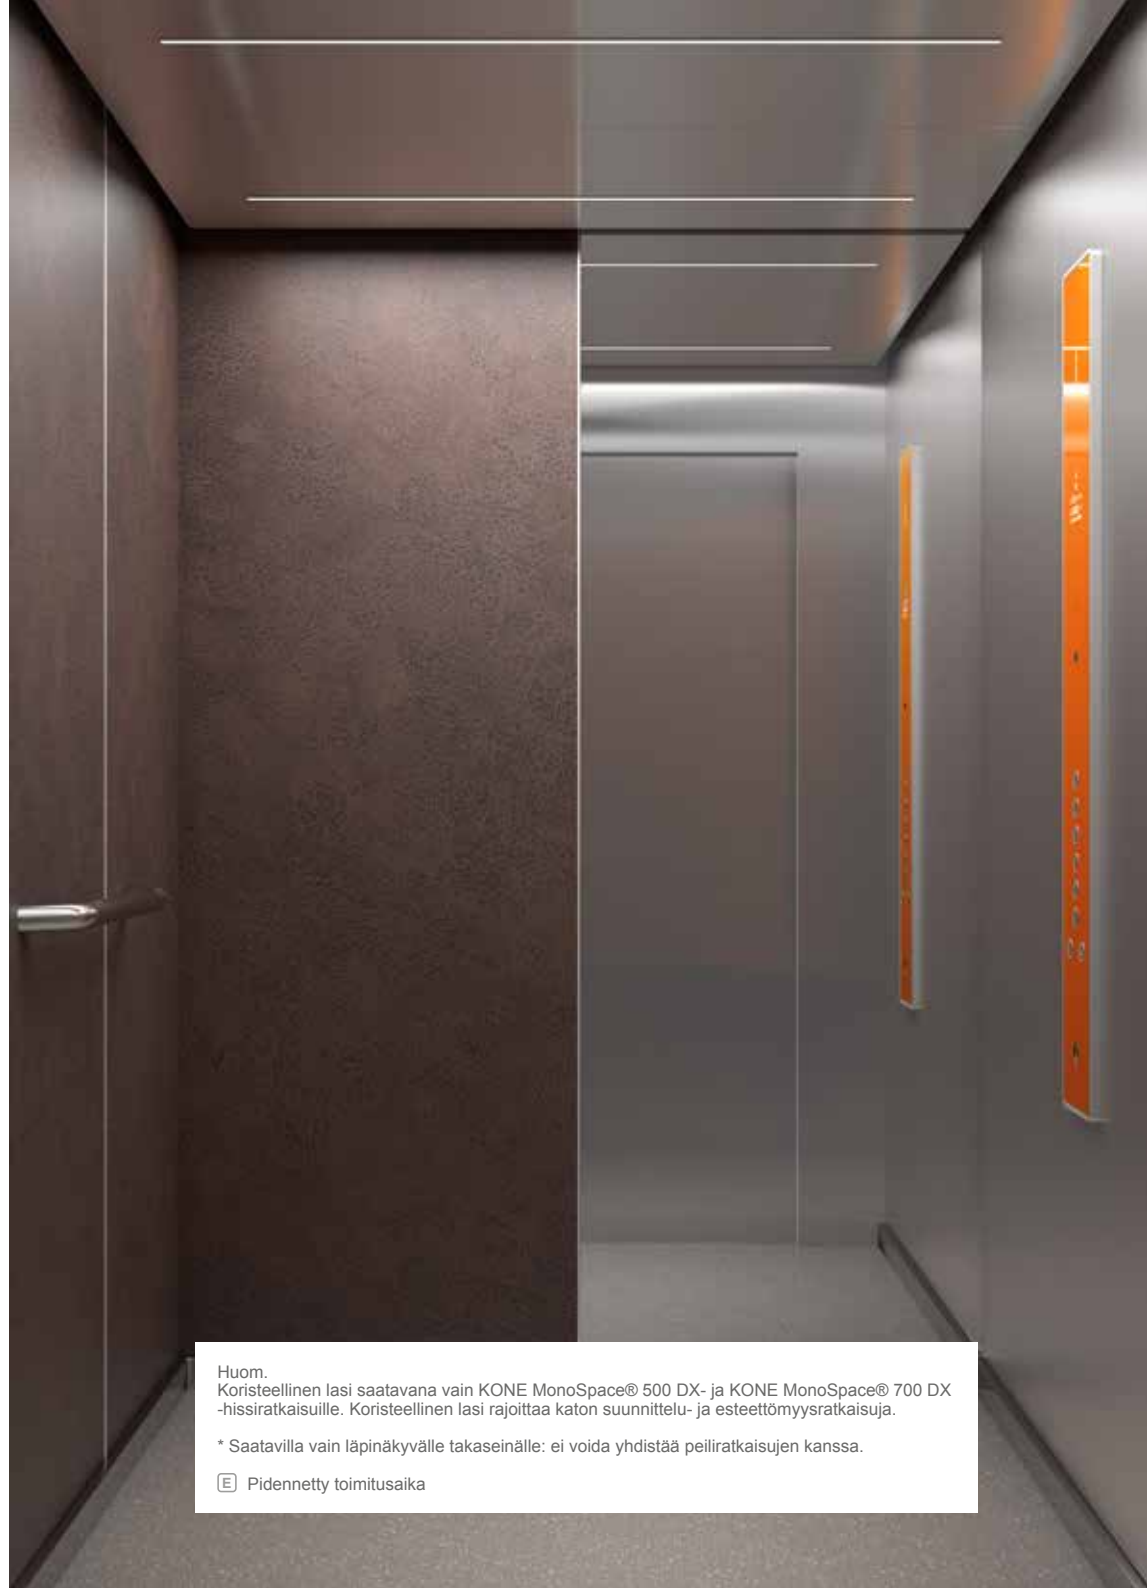

KUVIOLLINEN LASI

LÄPINÄKYVÄ LASI

PEILI

Huom.
Koristeellinen lasi saatavana vain KONE MonoSpace® 500 DX- ja KONE MonoSpace® 700 DX -hissiratkaisuille. Koristeellinen lasi rajoittaa katon suunnittelu- ja esteettömyysratkaisuja.

* Saatavilla vain läpinäkyvälle takaseinälle: ei voida yhdistää peiliratkaisujen kanssa.

E Pidennetty toimitusaika