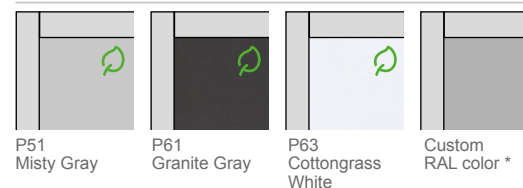

* Saatavilla vain läpinäkyvälle takaseinälle: ei voida yhdistää peiliratkaisujen kanssa.

E Pidennetty toimitusaika

PEILIT

Peilit luovat tilan tuntua ja heijastavat korin tärkempiä sisustuselementtejä.

SEINÄPEILI

MR1
Osaleveä /
Osakorkea

MR1
Täysleveä /
Osakorkea

MR1
Osaleveä /
Keskikorkea

MR1
Täysleveä /
Täyskorkea

LAAJAKULMAPEILI

Laajakulmapeili
yhteensopiva EN81-70
kanssa.

OVET

Sovita hissien ovi, sisäänkäynti ja korin sisustus yhteen ja luo saumaton vaikutelma.

HARJATTU RUOSTUMATON TERÄS

MAALATTU TERÄS

KUVIOITU TERÄS

SINKKIPÄÄLLYSTETTY TERÄS

Z
paikallinen
maali tai
koristus

PEILIKIILLOTETTU RUOSTUMATON TERÄS

H
Murano Mirror

ETSATTU RUOSTUMATON TERÄS