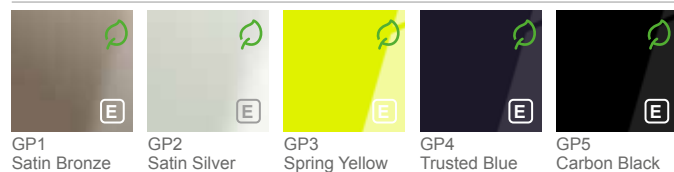

LAMINAATTI

ÄLYPINTALAMINAATTI

L243 Ultimate Gray

VAKIOLAMINAATTI

L209 Snowberry White L230 Beige L231 Blue Reflection L233 Quartz Gray L234 Granite Gray

PUU- JA KIVILAMINAATTI

L235 Whitenen Ash L236 Natural Oak L237 Grayed Oak L238 Warm Oak L239 Blackened Oak L241 Warm Brown

Yksi pystysuora paneeli

Kaksi pystysuoraa paneelia

Neljä vaakasuoraa paneelia

KORISTEELLISET LASI- JA PEILYHDISTELMÄT

Sisusta koria koristeellisilla lasi- ja peilyhdistelmillä. Valikoimasta löydät yksiväristä ja kuviollista lasia sekä värillisiä peilejä.

VÄRILLINEN LASI

KUVIOLLINEN LASI

LÄPINÄKYVÄ LASI

PEILI

Huom.
Koristeellinen lasi saatavana vain KONE MonoSpace® 500 DX- ja KONE MonoSpace® 700 DX -hissiratkaisuille. Koristeellinen lasi rajoittaa katon suunnittelu- ja esteettömyysratkaisuja.